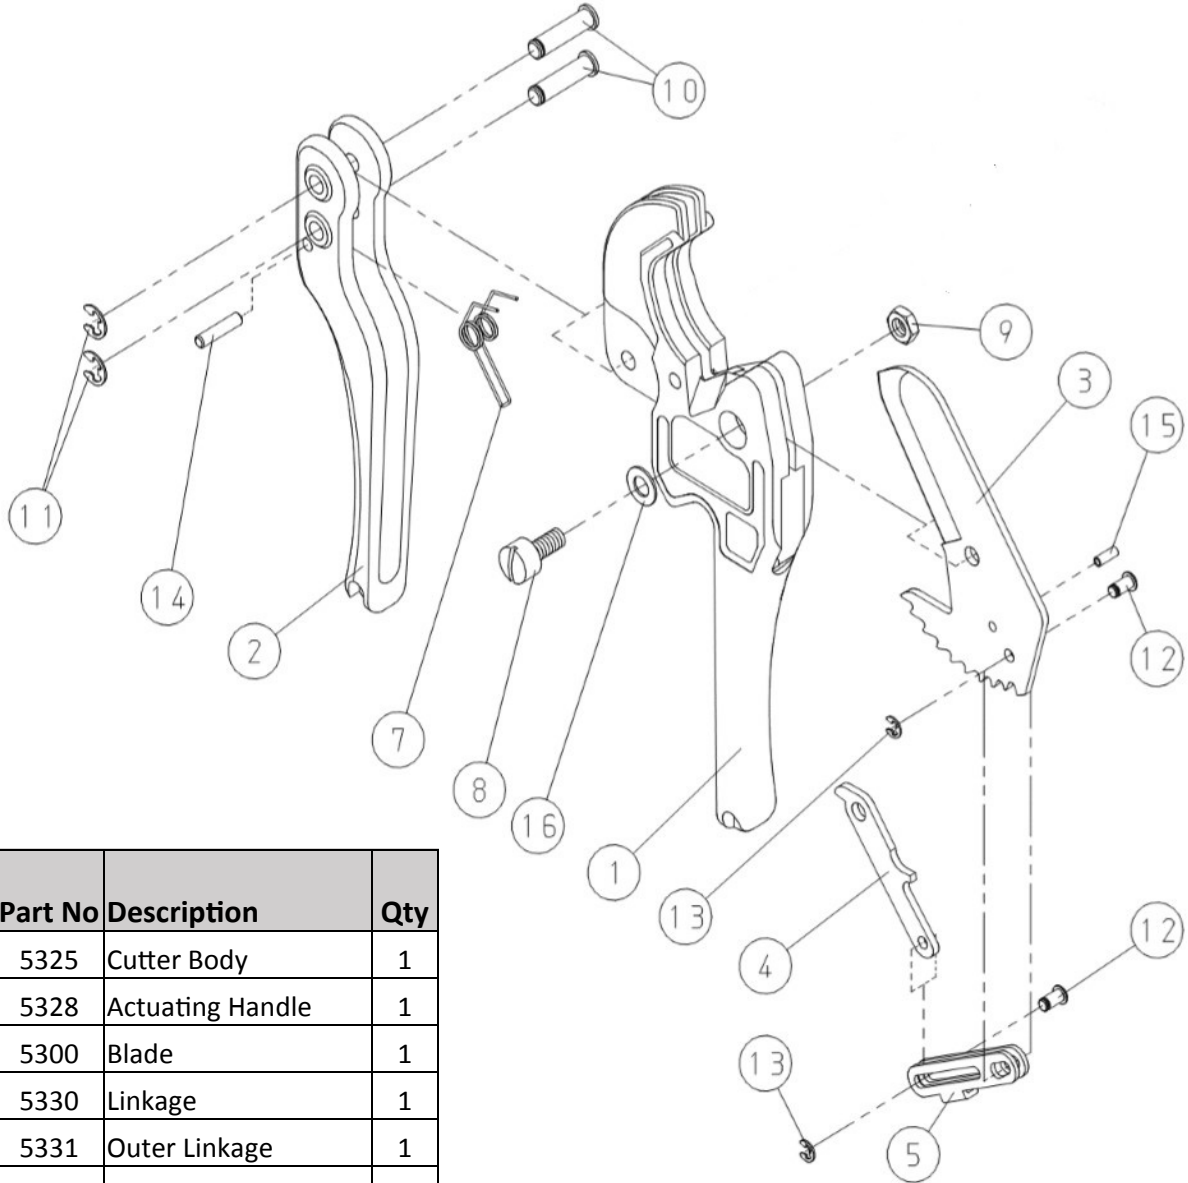

Wheeler-Rex
 3744 Jefferson Road
 Ashtabula, OH 44004
 T: 800-321-7950 / 440-998-2788
 wheeler@wheelerrex.com
 www.wheelerrex.com

Item No	Part No	Description	Qty
1	5325	Cutter Body	1
2	5328	Actuating Handle	1
3	5300	Blade	1
4	5330	Linkage	1
5	5331	Outer Linkage	1
7	5333	Spring	1
8	5322	Blade Pivot Screw	1
9	600811	Hex Nut	1
10	5317	Pivot Pin	2
11	5319	Retaining Ring	2
12	5334	Blade Pin	2
13	5335	Retaining Ring	2
14	5336	Spring Pin	1
15	5337	Spring Pin	1
16	5338	Spring Washer	2