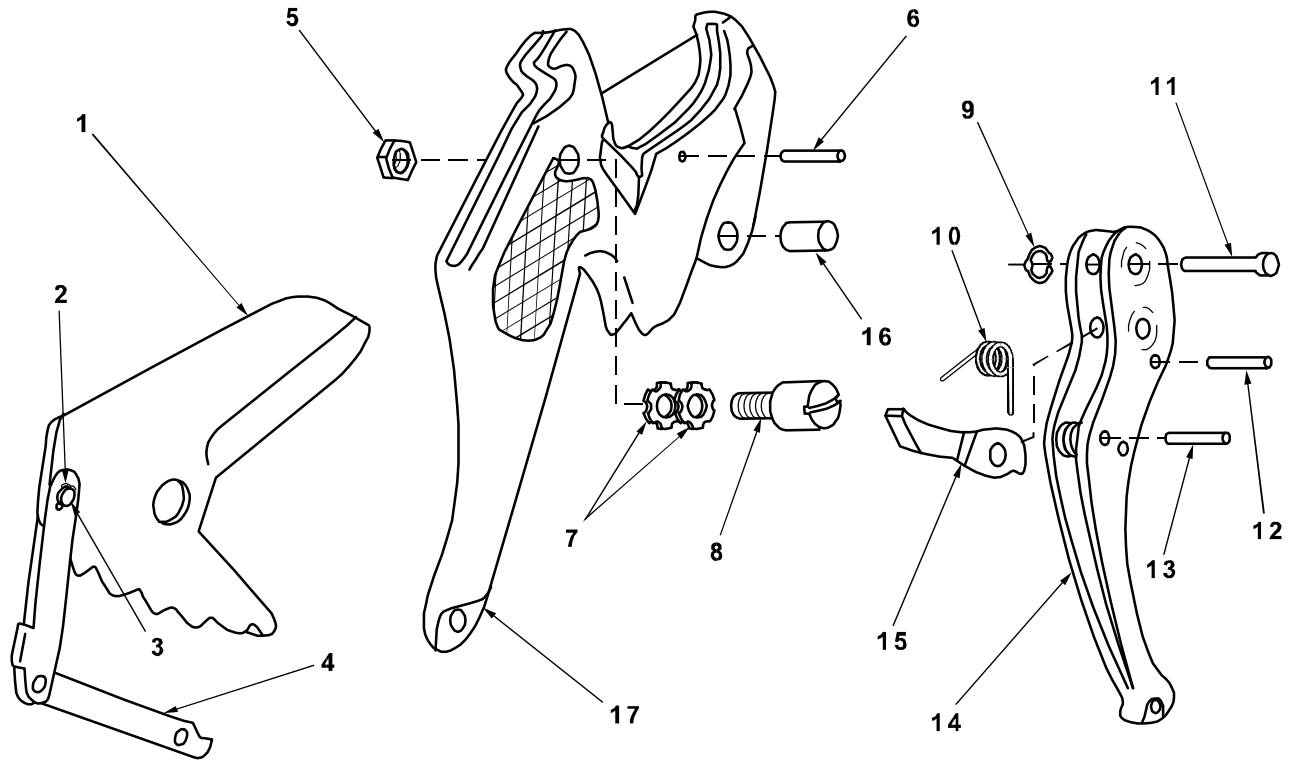

## 5290 SNIPPER

Item No.	Part No.	Description	Quantity Required
1	5300	Blade	1
2	5320	Retaining Ring	1
3	5327	Pivot Pin	1
4	5303	Linkage Assembly	1
5	600811	Hex Nut	1
6	5323	Spring Pin	2
7	5306	Spring Washer	2
8	5322	Blade Pivot Screw	1
9	5319	Spring Washer	2
10	5324	Spring	1
11	5317	Pivot Pin	2
12	5323	Spring Pin	2
13	5326	Spring Pin	1
14	5310	Actuating Handle	1
15	5314	Ratchet Pawl	1
16	5308	Bearing	1
17	5304	Cutter Body	1