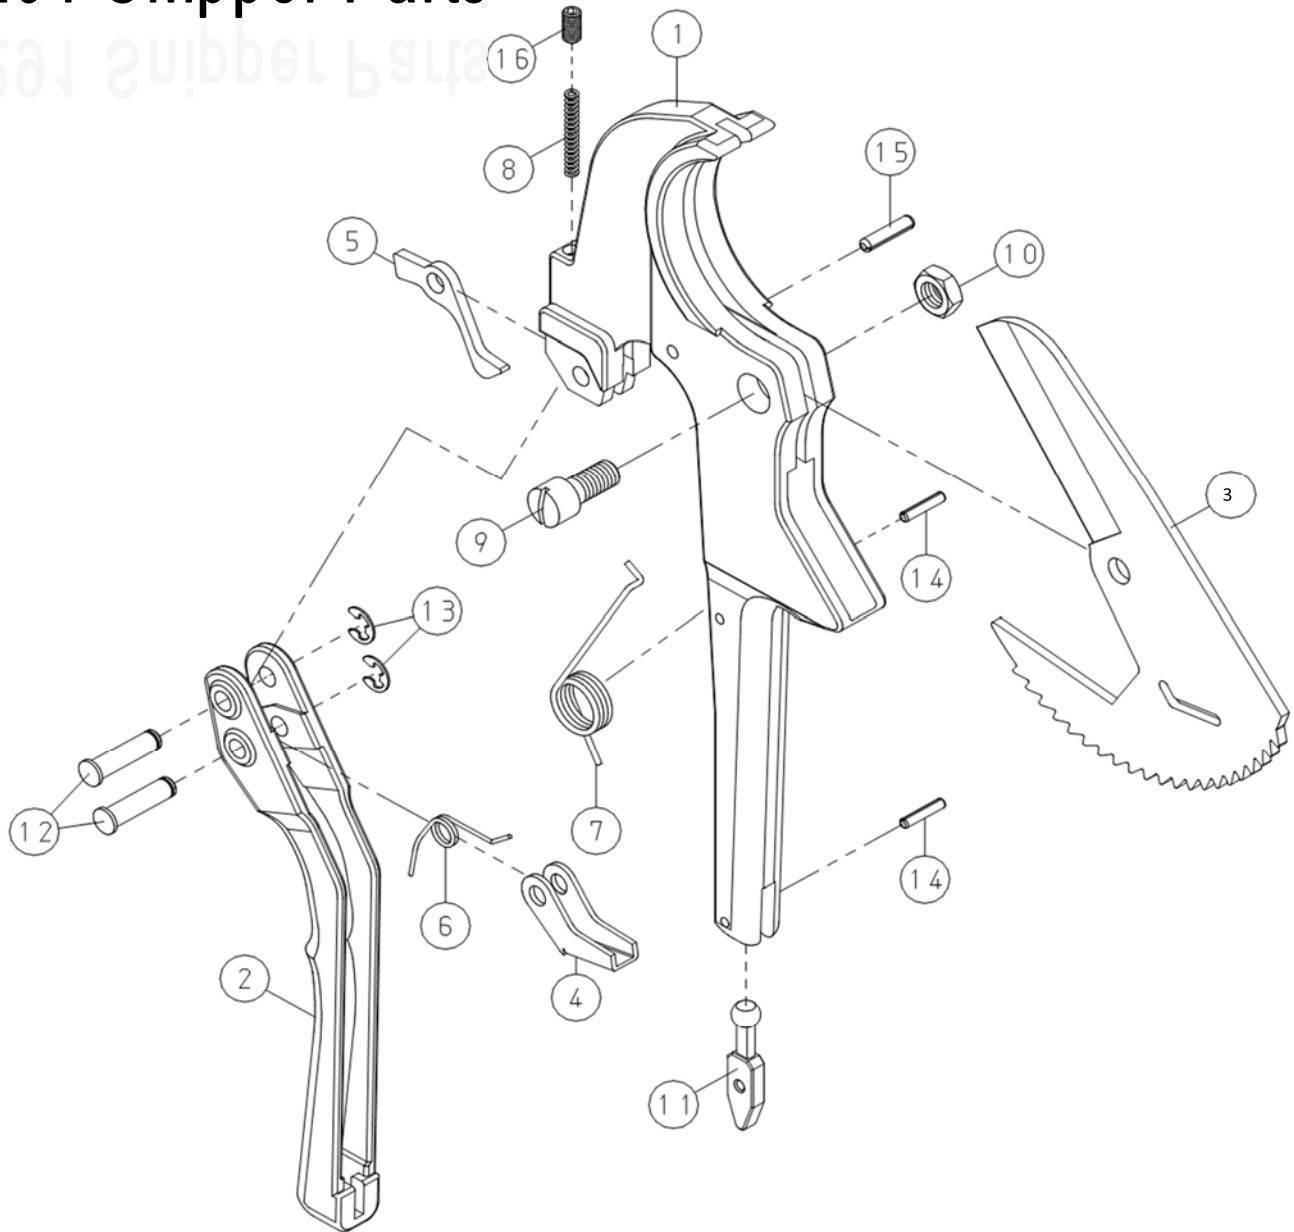

Wheeler-Rex
 3744 Jefferson Road
 Ashtabula, OH 44004
 T: 800-321-7950 / 440-998-2788
 wheeler@wheelerrex.com
 www.wheelerrex.com

7291 Snipper Parts

Item No	Part No	Description	Qty
1	7316	Cutter Body	1
2	7323	Acuating Handle	1
3	7324	Blade	1
4	7326	Ratchet Pawl	1
5	7327	Rocker	1
6	7328	Torsion Spring	1
7	7329	Spring	1
8	7330	Tension Spring	1

Item No	Part No	Description	Qty
9	7331	Blade Pivot Screw	1
10	7332	Hex Nut	1
11	7334	Handle Lock	1
12	7335	Pivot Pin	2
13	7312	Spring Pin	2
14	7336	Spring Pin	2
15	7337	Spring Pin	1
16	7338	Set Screw	1